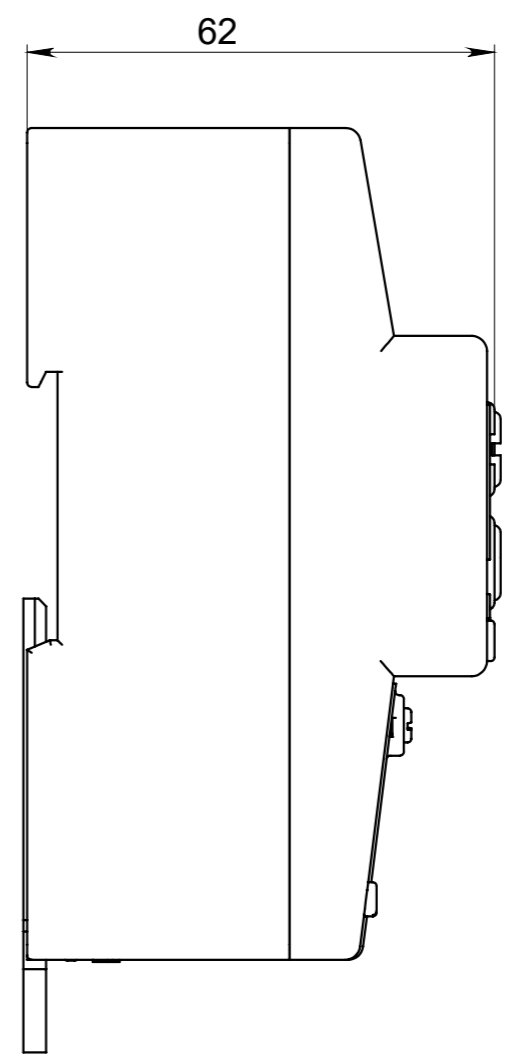

ЛЕЭЛ.402253.002 ГЧ

Перв. примен.

Справ. №

Подп. и дата

№ дубл

Подп. и дата

№ подл

					ЛЕЭЛ.402253.002 ГЧ			
					Счетчик	Лит.	Масса	Масштаб
Изм.	Лист	№ докум.	Подп.	Дата				1:1
Разраб.								
Пров.								
Т. контр.						Лист	Листов 1	
Н. контр.								
Утв.				6/7/22				