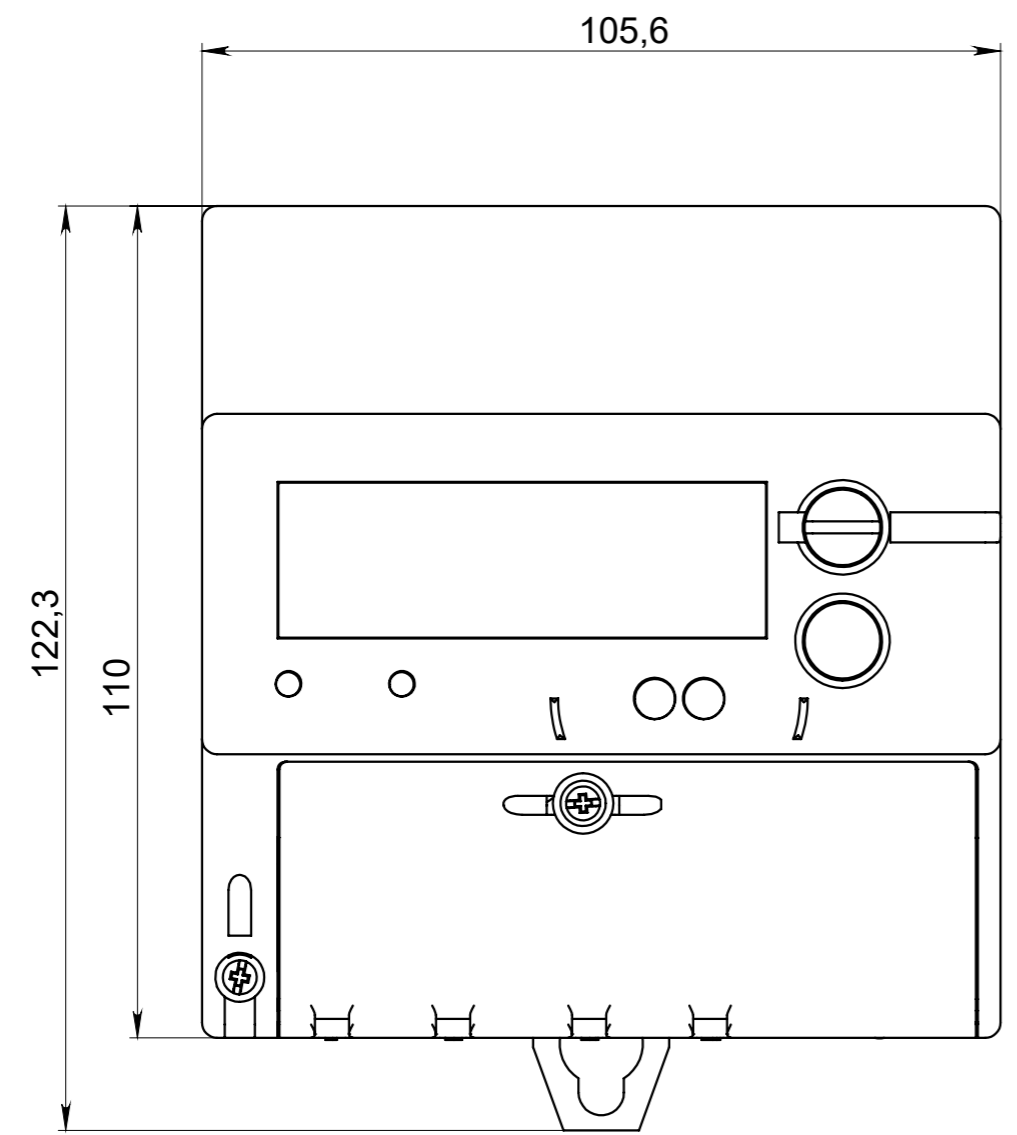

ЛЕЭЛ.402253.002 ГЧ

Перв. примен.

Справ. №

Подп. и дата

№ дубл

Подп. и дата

№ подл

					ЛЕЭЛ.402253.002 ГЧ			
					Счетчик	Лит.	Масса	Масштаб
Изм.	Лист	№ докум.	Подп.	Дата				1:1
Разраб.								
Пров.								
Т. контр.						Лист	Листов 1	
Н. контр.								
Утв.				6/7/22				